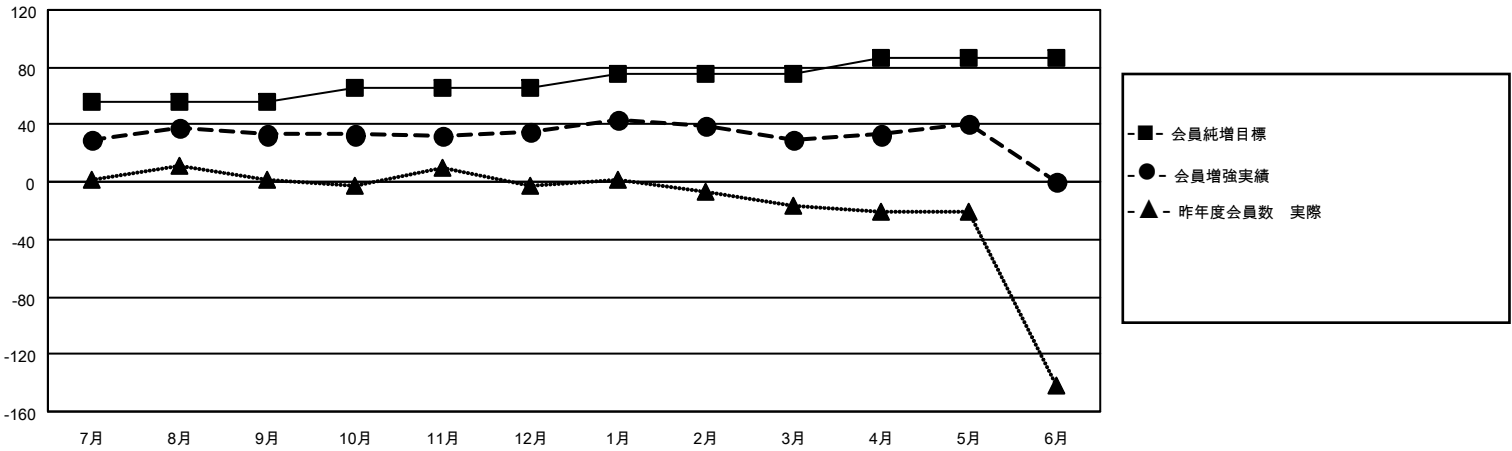

MONTHLY MEMBERSHIP PROGRESS REPORT

地域 JAPAN

District 336 D

Results as of: 5/31/2023

クラブ				名			
結果：2022-2023				結果：2022-2023			
四半期	新クラブ目標	新クラブ	解散クラブ	四半期	会員純増目標	会員増強実績	退会者(転籍を含む)実際
7月/8月/9月	0	0	0	7月/8月/9月	56	85	49
10月/11月/12月	0	0	0	10月/11月/12月	10	47	44
1月/2月/3月	0	0	0	1月/2月/3月	10	41	46
4月/5月/6月	0	0	0	4月/5月/6月	10	31	19

新クラブ目標及び実績累計

会員目標及び実績累計

解散クラブ: 0	68 CLUBS OF 84 一名以上の新会 員を登録	男女別	
退会者		男性	2,336 (87.33%)
物故会員 19	会員累計データを見るには、ここをクリック	女性	338 (12.64%)
クラブ解散 0		NON BINARY	0 (0.00%)
その他 139		PREFER NOT TO ANSWER	1 (0.04%)
合計 158		世帯主/家族会員合計	260
		国際会費半額の家族会員	121