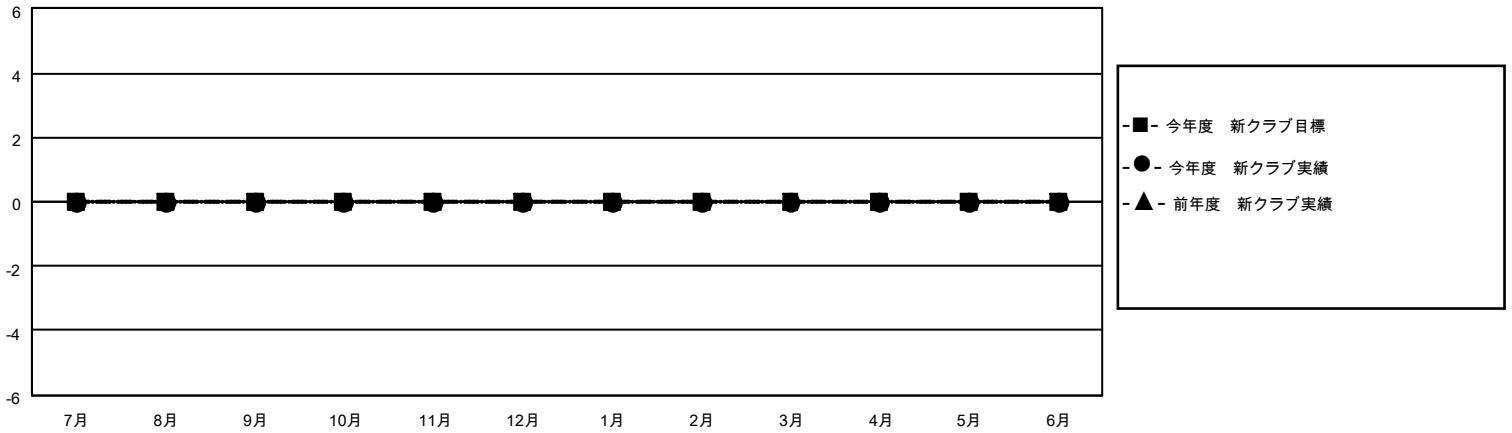

MONTHLY MEMBERSHIP PROGRESS REPORT

地域 JAPAN

District 336 D

Results as of: 5/31/2023

クラブ				名			
結果：2022-2023				結果：2022-2023			
四半期	新クラブ目標	新クラブ	解散クラブ	四半期	会員純増目標	会員増強実績	退会者(転籍を含む)実際
7月/8月/9月	0	0	0	7月/8月/9月	56	85	49
10月/11月/12月	0	0	0	10月/11月/12月	10	47	44
1月/2月/3月	0	0	0	1月/2月/3月	10	41	46
4月/5月/6月	0	0	0	4月/5月/6月	10	31	19

新クラブ目標及び実績累計

会員目標及び実績累計

解散クラブ: 0	68 CLUBS OF 84 一名以上の新会 員を登録	男女別	
退会者		男性	2,336 (87.33%)
物故会員 19	会員累計データを見るには、ここをクリック	女性	338 (12.64%)
クラブ解散 0		NON BINARY	0 (0.00%)
その他 139		PREFER NOT TO ANSWER	1 (0.04%)
合計 158		世帯主/家族会員合計	260
		国際会費半額の家族会員	121